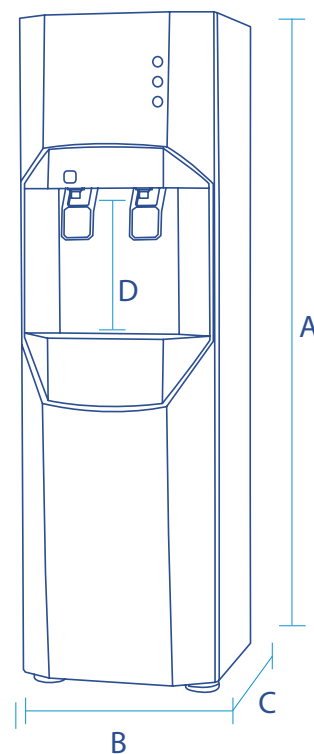

Dimensões (a x b x c x d em mm)

1205 x 380 x 430 x 235

**ACABE COM:**

Custos fixos elevados com a água

Problemas de espaço e gestão de stock

Dependência de fornecedores

Consumo irracional com desperdícios

**hydroworld**  
professional water equipment