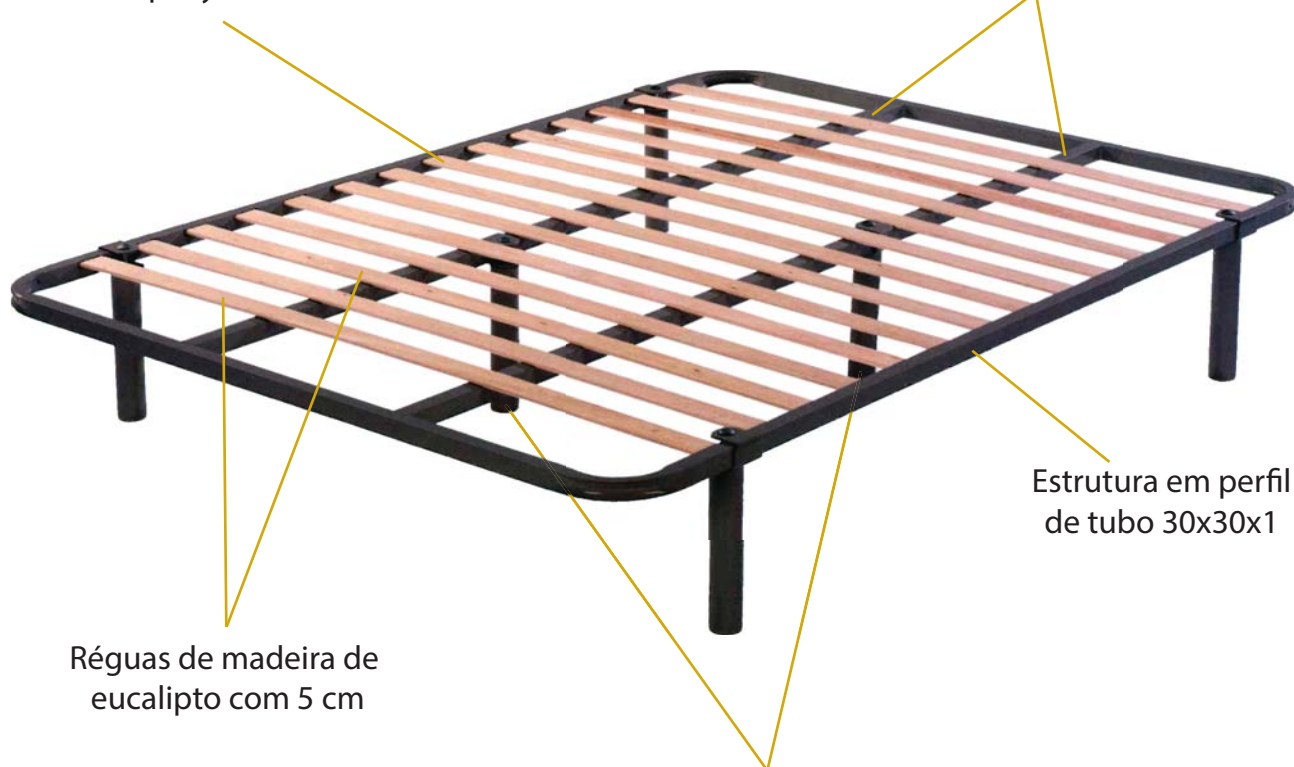

## Estrado de ripas

A forma simples e eficaz de assegurar a respiração da sua base de descanso. Algo que é fundamental para a "saúde" do seu colchão, e que um estrado de tampo compacto não garante.

BEM-ESTAR

## ESTRADO DE RIPAS

(Refª - ver tabela)

Disponível em diversas medidas,  
cama single ou de casal.

Pintura Epoxy seca no forno

2 barras centrais de reforço a  
partir dos 110 cm de largura

Estrutura em perfil  
de tubo 30x30x1

Réguas de madeira de  
eucalipto com 5 cm

Pés centrais para maior rigidez  
a partir de 110 cm de largura

Lar Puro Lda  
Av. Gen. Humberto Delgado, 91  
Vila Verde  
2705-887 Terrugem

Apoio Ao Cliente  
808 200 299